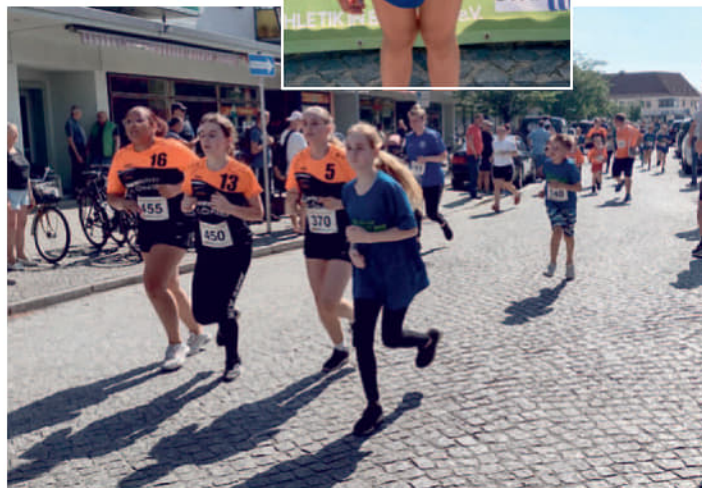

Informationsbroschüre Beeskow 2025

Jahresrückblick 2024

Zum ersten Mal fand 2024 ein **Treffen aller Ehrenamtler** Beeskows auf dem Markt statt, bei dem ihnen der Bürgermeister, Herr Czaplinski, für ihre langjährige unermüdliche Arbeit dankte und man sich bei einem Gedankenaustausch bereits auf die nächsten Aufgaben vorbereiten konnte.

Umrahmt wurde das Treffen von einer Jugendband aus der Region, die ihre Früchte langjährigen Übens unter Beweis stellen konnten.

Wie auch woanders, so tragen die Ehrenamtler einen großen Anteil am Gelingen des gesellschaftlichen Lebens in Beeskow. Wie man unschwer auf dem Foto erkennen kann, sind es in der Mehrheit ältere Mitbürger.

Ein Highlight für Beeskow war auch in diesem Jahr, erstmals unter neuer Leitung, der **Altstadtlauf**.

Insgesamt 863 Teilnehmer starteten in drei Kategorien. Diese kamen aus verschiedenen Teilen unseres Landes und zum Teil auch aus Nachbarländern, wie z. B. Polen.

Die Lauffreudigkeit wird nach wie vor groß geschrieben und ist unabhängig vom Alter. Von den Bambinis, die gerade mal laufen konnten, bis in das hohe Alter mit weit über 80 Jahren konnte man bei den Läuferinnen und Läufern sehen.

Am Ende wurden wieder die Besten prämiert.