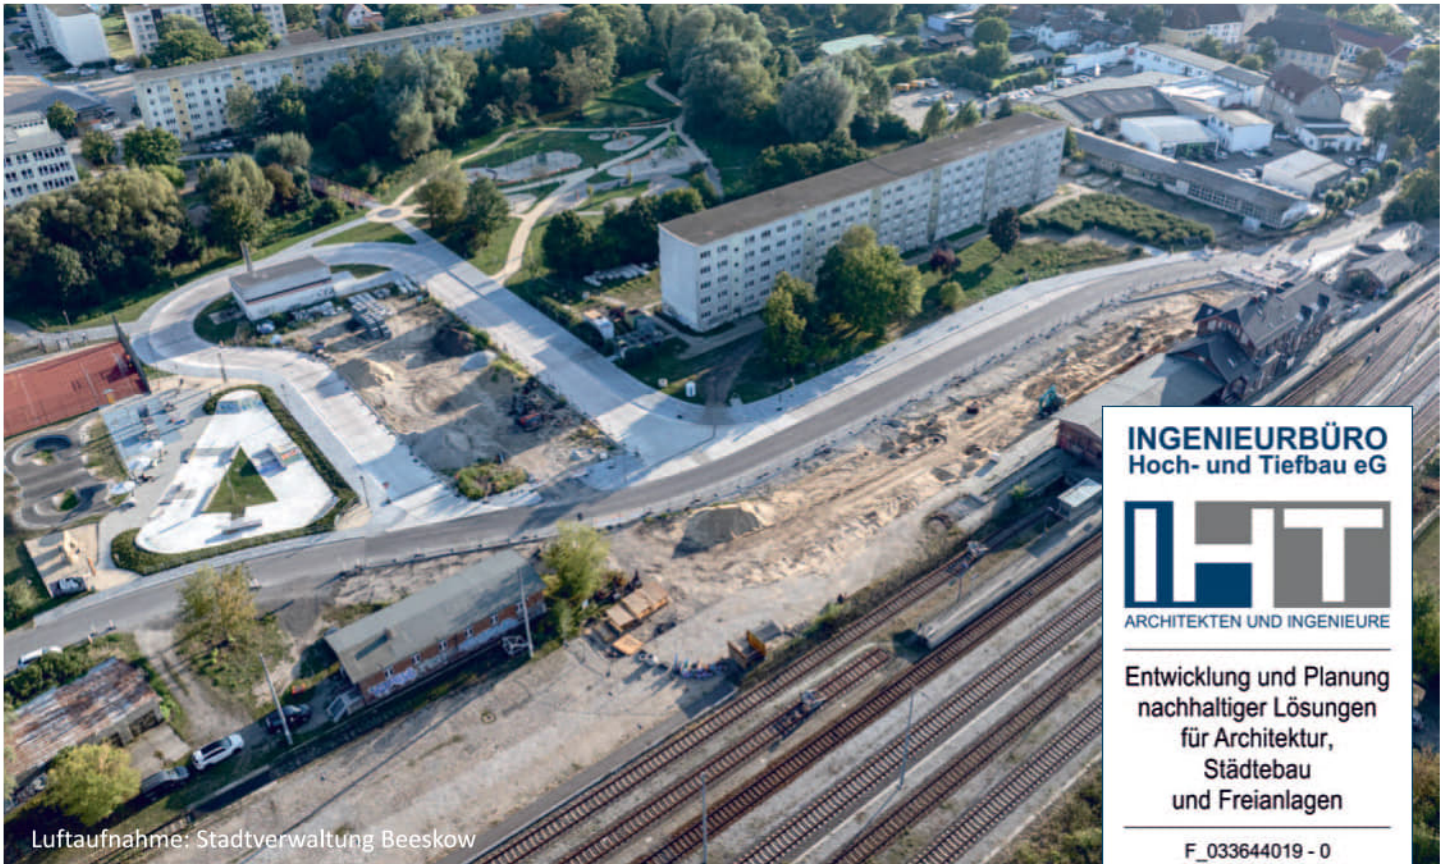

Luftaufnahme: Stadtverwaltung Beeskow

Das Großprojekt Busbahnhof Beeskow geht seiner Vervollständigung entgegen.

Wie man auf den Bildern unschwer erkennen kann, müssen noch umfangreiche Pflasterarbeiten an den Haltestellen durchgeführt werden. Ebenso fehlen noch die Überdachungen der Haltestellen.

Planmäßig soll die Einweihung und Inbetriebnahme durch die potentiellen Fahrgäste noch in diesem Jahr erfolgen.

Damit verbessern sich die Bedingungen für Reisende wesentlich, vor allem auch bei schlechtem Wetter.

Stand: Mai 2024

Stand: Januar 2025