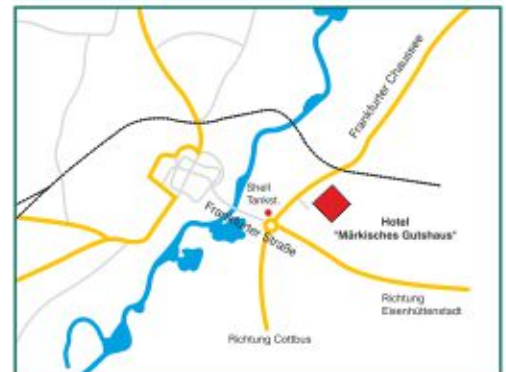

Hotel "Märkisches Gutshaus" & Pension

Frankfurter Chaussee 48
15848 Beeskow

Telefon 0 33 66 - 33 788 33

Telefax 0 33 66 - 33 788 21

www.gutshaus-beeskow.de

e-mail: info@gutshaus-beeskow.de

Genauere Anfahrt siehe Stadtplan Seite 15