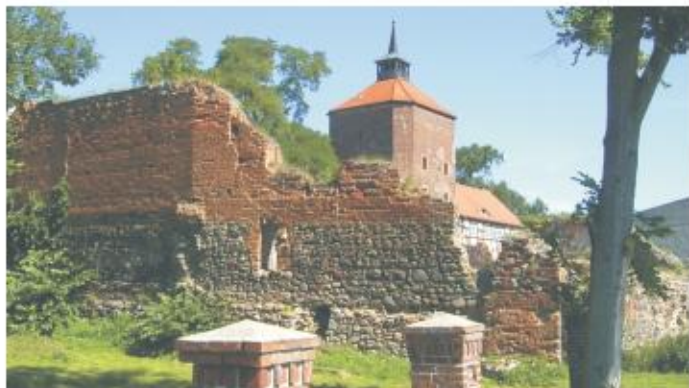

Burg Beeskow - Bildungs-, Kultur- und Musikschulzentrum

Die 1316 erstmals erwähnte Burg Beeskow kann auf eine wechselvolle Bau- und Nutzungsgeschichte zurückblicken. Sie gehörte damals den Herren von Strehle, den Besitzern der Herrschaft Beeskow-Storkow, und bildete mit den anderen Anlagen der Region ein dichtes Netz von Wasserburgen.

Heute ist auf dem Burggelände ein Kultur- und Bildungszentrum untergebracht. Hier erwarten den Besucher Ausstellungen zu historischen Themen der Beeskower Region sowie zeitgenössische Kunst in wechselnden Präsentationen. Von der Aussichtsplattform des Bergfrieds, dem Wahrzeichen der Burg, hat man einen wunderbaren Blick auf die Stadt und die Spreelandschaft um Beeskow. Regelmäßige Veranstaltungen auf dem Burghof und im Konzertsaal bieten viel Sehens- und Hörenswertes.